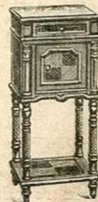

Chambre à coucher Louis XVI, noyer ciré et frisé, composée de : 1 armoire
à glace biseautée, 1 lit de milieu de 1^m45 de largeur extérieure,
1 table de nuit..... Les 3 pièces **580.** »