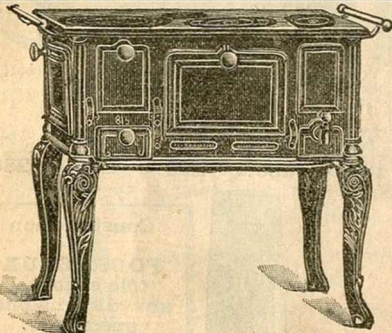

Fourneau jumelle
dessus émaillé
(pieds démontables).

Cuisinière en fonte à houille et à bois.
Longueurs sans galerie. 0^m69 0^m74 0^m83 0^m92 1^m01
Hauteurs..... 0^m69 0^m70 0^m72 0^m76 0^m73
Prix..... 56. » 63. » 73. » 85. » 102. »