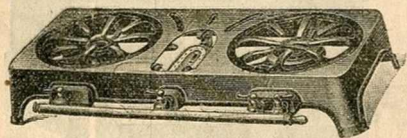

Fourneau à gaz avec brûleur pour fer à repasser, 4 robinets. Longueur 0^m63.

Fonte noire.....	15.75
Fonte émaillée.....	21. »