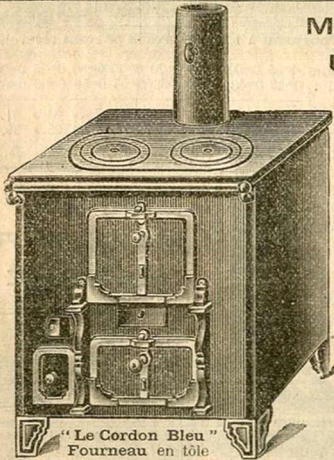

MODÈLES UNIQUES

« Le Cordon Bleu »
Fourneau en tôle
et fonte à étuve, à retour de flamme, sans chaudière, ferrures
noires, barre, supports et boutons fer poli. Long. 0^m65, prof. 0^m45, haut. 0^m80..... **39.50**