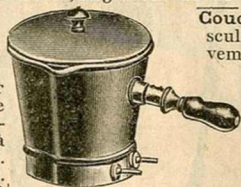

Cartel Henri II, noyer ciré,
avec baromètre
et thermomètre, mou-
vement quinzaine à
sonnerie, garanti 3 ans.
Haut. 0=80, larg. 0=42.

Bouilloire cuivre nickelé,
poignée à vis en bois verni,
prises de courant à fiche.
Prix 18. »