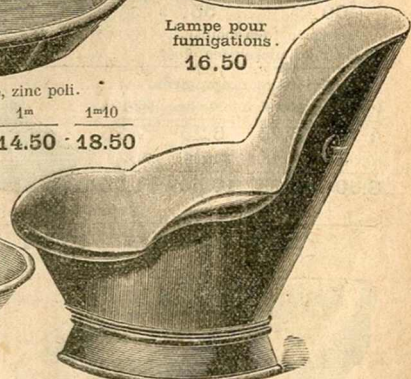

**Seau à linge fer-blanc, fond cuivre.**  
 N° 1 2 3 4  
 12.75 13.75 15.75 21. »

**Chauffe-linge avec poignées en zinc fort. Fond cuivre..... 18. »**  
**Tout cuivre..... 36. »**  
 (Emballage 1.25)

**Bidet bordelais**

|           |            |                |
|-----------|------------|----------------|
| Zinc poli | Zinc peint | Cuivre nickelé |
| 20.50     | 25.50      | 63. »          |

**Bains de siège forme fauteuil. Zinc poli.**