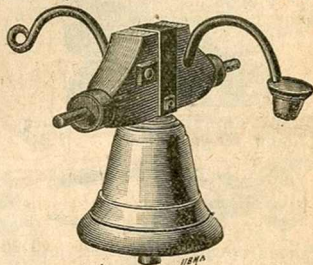

Bouton double,  
céramique ivoire  
60 m/m..... 0.50

Serrure pêne dormant 1/2 tour, 14 c/m  
qualité supérieure..... 2.50

Boîte garnie d'outils..... 27.50

Porte-foret pour mèches  
de 0=001 à 0=013. 12.50