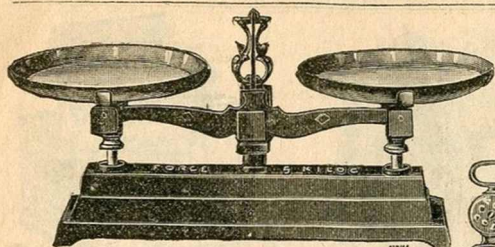

Balance de ménage, ajustage soigné.
5 kilos..... 9.25
10 kilos..... 11.90