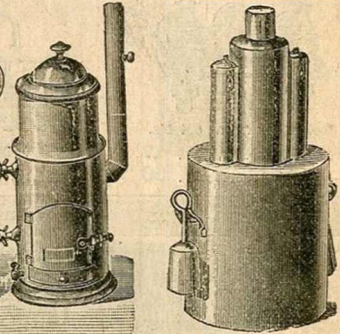

Cylindre chauffe-bain au charbon de bois.
Fer battu..... **30.25**
Cuivre..... **44.25**