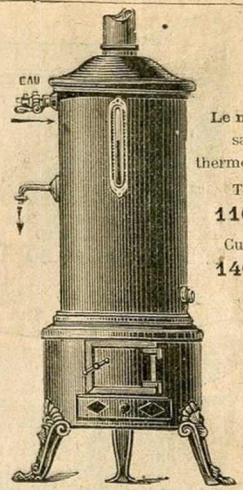

**Porte-éponge et savon nickelé.**  
 Prix..... 8. »

**Le même sans thermomètre.**  
 Tôle 110. »  
 Cuivre 140. »

**Chauffe-bains instantanés au bois ou au charbon, avec thermomètre indicateur et tubulures cuivre étamé.**  
 Tôle galvanisée peinte..... 125. »