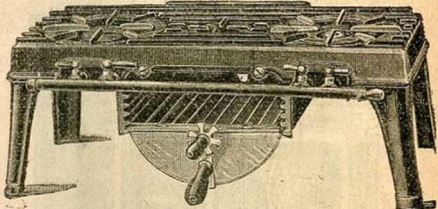

Fourneau à gaz avec grilloir-rôtissoire, 4 robinets, modèle économique et exclusif.

|  |       |                         |
|--|-------|-------------------------|
| Fonte noire....                                    | 17.50 | Fonte émaillée... 21.50 |
| Le même brûlant à flamme bleue dans la rôtissoire. |       |                         |
| Fonte noire.....                                   | 19.50 | Fonte émaillée.. 23.50  |