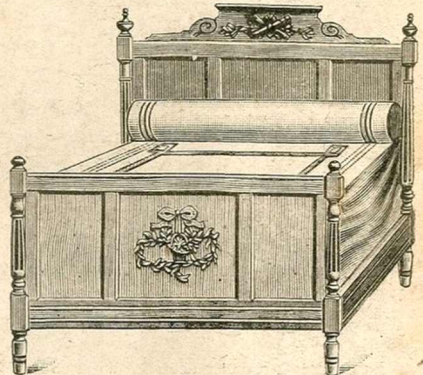

Chambre à coucher pitchpin verni, composée de : 1 armoire à glace unie,
1 lit de milieu de 1^m30 de largeur, 1 table de nuit.
Les 3 pièces..... **180.** »