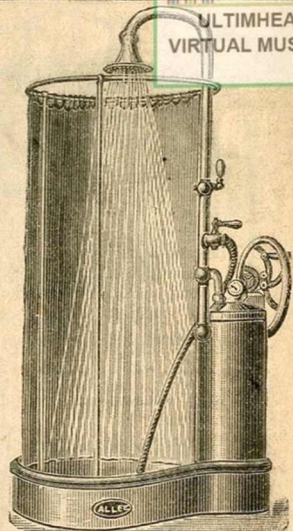

Seau à douches avec cercle pour rideau, peinture marbre.

Nos	1	2	3
Contenance	14 litres	18 litres	24 litres
Prix..	12.75	15.50	18.50

Les mêmes, sans cercle.

Prix..	11.90	14.75	17.75

Appareil hydrothérapique simple, bassin ordinaire, avec réservoir, douche de pluie, pompe à volant..... 90. »
Le même, à réservoir, douche de pluie, douche de reins et douche locale, pompe à volant. 123. »
(Emballage 6. »)