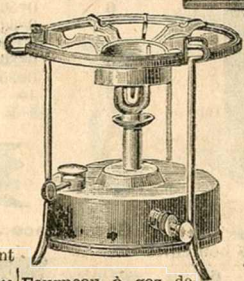

Fourneau à gaz de pétrole....

12. » et 14. »	»
Article renforcé.....	17.50