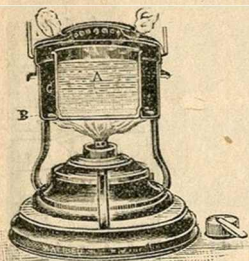

« Le Populaire », Désinfecteur aux vapeurs humides de Formol, pour désinfecter tous locaux.

N° 1, pouvant 70 m. cubes... 12. »
N° 2, — 150 m. cubes... 20. »
Chaque appareil est livré avec une boîte de 100 pastilles.
Demander notice spéciale.