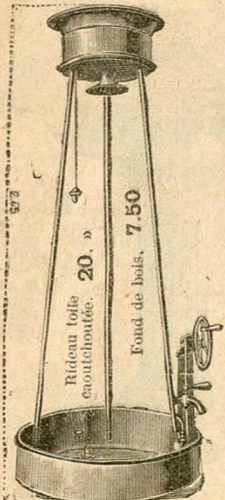

Seau à douches avec cercle pour rideau, peinture marbre.

Nos	1	2	3
Contenance	14 litres	18 litres	24 litres
Prix..	12.75	15.50	18.50

Les mêmes, sans cercle.

Prix..	11.90	14.75	17.75

Appareil hydrothérapique simple, bassin ordinaire, avec réservoir, douche de pluie, pompe à volant..... 90. »
Le même, à réservoir, douche de pluie, douche de reins et douche locale, pompe à volant. 123. »
(Emballage 6. »)