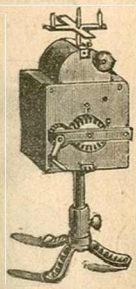

Moule à glace cannelé fer-blanc poli.  
1/2 3/4 1 1 1/2 2 lit.  
2.75 3. » 3.25 3.90 5.90

Plaque madeleines, par 12.  
1.50, 1.65, 1.75 et.... 2. »

Moulin à poivre  
noyer verni.  
Prix... 0.75

Moulin à sel  
noyer.  
Prix... 0.90

Siphon vide-bouteilles, pour cidre, champagne, etc... 3.90

Moulin à café, calotte laiton, qualité supérieure.  
Petit 1.75 Moyen 1.95 Grand 2.15

Rôtissoire fer battu étamé.  
0=40 0=45 0=50  
7.75 8.75 10.50