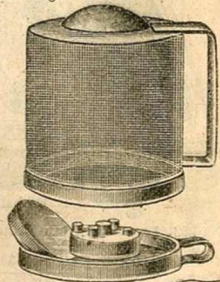

Lampe pour fumigations. 16.50