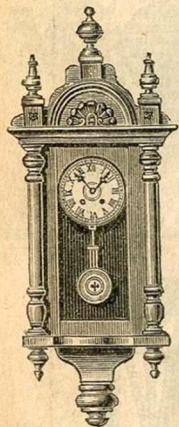

Régulateur bois façon
noyer mat et poli,
mouvement américain,
15 jours, sonnerie,
garanti.

Hauteur 0=74.

Prix..... 14.75