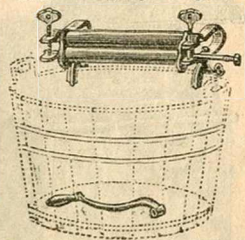

Essoreuse monture galvanisée avec rouleaux caoutchouc.

0^m30	0^m35	0^m40
Prix ..	23.50	26. »
	35.50