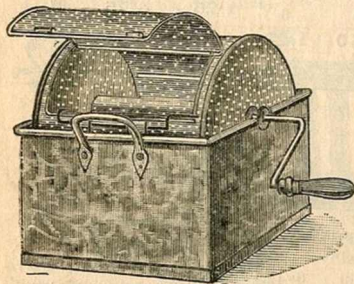

**MIEUX,  
MEILLEUR  
MARCHÉ**

Rasoir « Gillette » rasant  
automatiquement, sans  
affilage et sans repassage,  
argenté..... 25. »

Lames de rechange,  
le paquet de 10... 3.50

Couteau auto à bélière.  
7 pièces, platine aluminium.  
Prix ..... 3.50

Rasoir lame acier Suédois..... 2.75

Rasoirs Astor  
Manche plat | Manche rond  
7.50 | 10. »

**Balance de ménage, ajustage soigné.**  
 5 kilos..... 9.25  
 10 kilos..... 11.90

**Gril côtelettes sans fumée, avec rôtissoire et porte-plats.**

|       |      |       |
|-------|------|-------|
| Nos 1 | 2    | 3     |
| 7.95  | 9.50 | 11.25 |

**Machine à peler les pommes de terre nouvelles, tambour tôle étamée forte, récipient galvanisé.**

|              |              |
|--------------|--------------|
| Petit modèle | Grand modèle |
| 16.50        | 19. »        |

**Panier à salade essoreuse, en fil de fer étamé.**  
 Prix..... 3.90

**Panier à salade fil de fer étamé.**

**Article unique... 0.70**  
**Le même, extra fort, soigné.**

|           |      |
|-----------|------|
| N° 1..... | 0.90 |
| 2.....    | 1.10 |
| 3.....    | 1.25 |
| 4.....    | 1.45 |