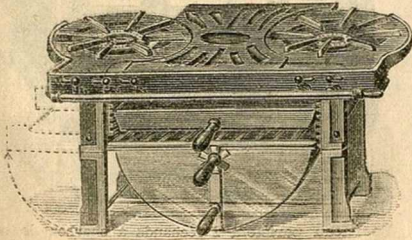

Fourneau à gaz pieds pliants avec grillade et rôtissoire à plafond d'amiante.

En fonte noire	En émail bleu	En émail vert céramique
48. »	55. »	57. »