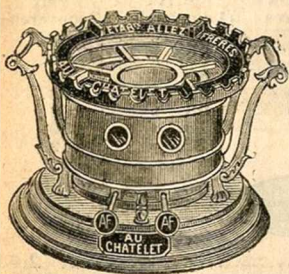

Fourneau à pétrole, avec récipient cuivre, fabrication supérieure.

A 2 mèches.	8.45	13 mèches.	11.75
Le même, émaillé.	12. »	15.50	»