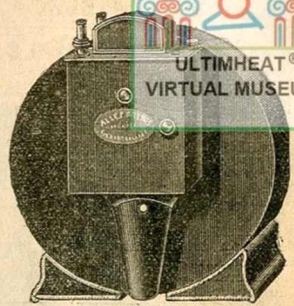

Compteur à gaz.

Bees	5	10	20
Prix.....	49. »	62. »	85. »