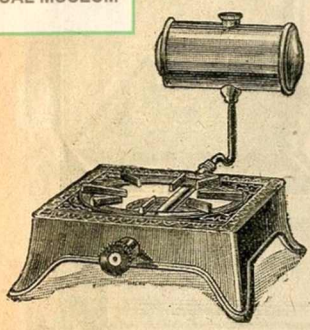

(Demander notice spéciale).

Lessiveuse tôle galvanisée forte.  
 Contenance 42 litres.

Prix..... 5.25

**ULTIMHEAT FOURNEAUX A ALCOOL, PÉTROLE, GAZ, ETC.**

Réchaud à alcool, 4 feu.

|                                       | Petit modèle | Grand modèle |
|---------------------------------------|--------------|--------------|
| En fonte noire.....                   | 5.90         | 7.75         |
| — émaillée.....                       | 7.25         | 9.50         |
| Le même, à 2 feux. En fonte noire.... | 15. »        | »            |
| — — — émaillée.                       | 17.50        | »            |

Réchaud à alcool  
N° 1 2

|                |      |      |
|----------------|------|------|
| En cuivre poli | 5.25 | 8.25 |
| — nickelé      | 5.75 | 8.75 |

Réchaud à alcool, à 1 feu. (Article très fort).