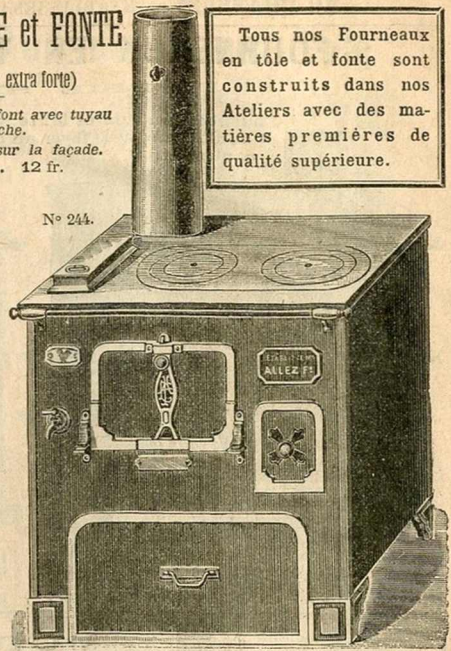

No 244.

Fourneau à 4 four à arcade pouvant recevoir 1 charbonnier.

Longueurs : 0=55 0=60 0=65 0=70 0=75 0=80 0=85 0=90 1^m 1=10 1=20
Profondeurs : 0=43 0=48 0=50 0=52 0=54 0=56 0=60 0=62 0=66 0=68 0=72
48. » 54. » 65. » 70. » 79. » 85. » 90. » 100. » 110. » 120. » 130. »

Longueurs. 0=55 0=60 0=65 0=70 0=75 0=80 0=85 0=90 1^m
Profond.. 0=43 0=48 0=50 0=52 0=54 0=56 0=60 0=62 0=66
Prix sans charbonnier 45. » 50. » 59. » 65. » 70. » 76. » 81. » 91. » 100. »
avec — 53. » 58. » 68. » 75. » 85. » 90. » 95. » 105. » 115. »

Ces fourneaux se font avec tuyaux à droite ou à gauche.

Avec foyer à bois, porte sur la façade.

En plus . . . . . 12 fr.

MIEUX,
MEILLEUR
MARCHÉ