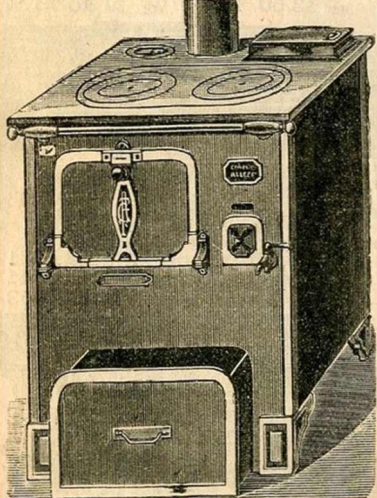

Fourneau parisien à arcade, avec ou sans charbonnier, avec ou sans réservoir, panache et couvercle cuivre.
Longueurs..... 0=50   0=55   0=60
Profondeurs..... 0=44   0=46   0=48
Hauteurs..... 0=75   0=75   0=75
Prix sans réservoir, sans charbonnier..... **28.50**   **32. »**   **36. »**
Prix avec réservoir, sans charbonnier..... **33.50**   **39. »**   **43. »**
Prix du charbonnier, en plus..... **6. »**   **7. »**   **9. »**