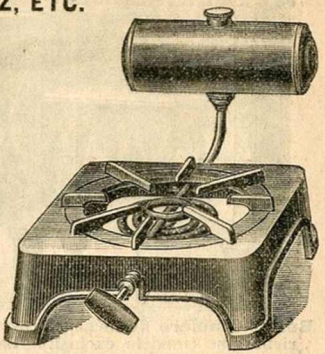

Lessiveuse  
 tôle forte, avec foyer fonte.  
 36 45 72 82 litres  
 14.25 16.50 20. » 24.25

Laveuse  
 tôle galvanisée

extra forte, allant sur tous les fourneaux.  
 Contenance..... 40 60 litres  
 Sans fourneau..... 65. » 85. »  
 Avec fourneau..... 95. » 125. »

(Demander notice spéciale).

Lessiveuse tôle galvanisée forte.  
 Contenance 42 litres.

Prix..... 5.25

**ULTIMHEAT FOURNEAUX A ALCOOL, PÉTROLE, GAZ, ETC.**

Réchaud à alcool, 4 feu.

|                                       | Petit modèle | Grand modèle |
|---------------------------------------|--------------|--------------|
| En fonte noire.....                   | 5.90         | 7.75         |
| — émaillée.....                       | 7.25         | 9.50         |
| Le même, à 2 feux. En fonte noire.... | 15. »        | »            |
| — — — émaillée.                       | 17.50        | »            |

Réchaud à alcool  
N° 1 2

|                |      |      |
|----------------|------|------|
| En cuivre poli | 5.25 | 8.25 |
| — nickelé      | 5.75 | 8.75 |

Réchaud à alcool, à 1 feu. (Article très fort).