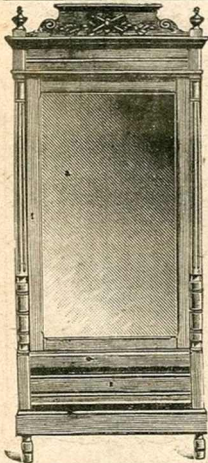

Chambre à coucher pitchpin verni, composée de : 1 armoire à glace unie,
1 lit de milieu de 1^m30 de largeur, 1 table de nuit.
Les 3 pièces..... **180.** »