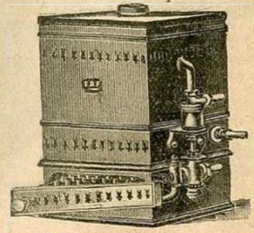

« LE PERFECTA » n° 1
BREVETÉ S. G. D. G.
distributeur automatique d'eau chaude en pression

Complet cuivre rouge, poli avec support à consoles. 225. »
Emballage 2. »

Tout envoi de 25 fr. et au-dessus est fait Franco de Port dans toute la France