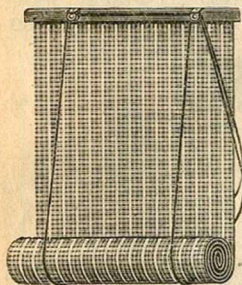

Store en raffia.
Le mètre carré 2.25
Monture à 2 cordons et accessoires, 1.75 par store.