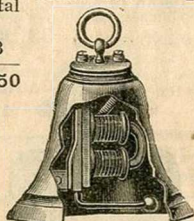

Sonnerie complète comprenant une boîte fermée façon acajou, contenant: 1 sonnerie, 2 éléments 1 bouton et 15 mètres de fil à dix conducteurs. Prix... 11.75

Presse à charbon en cuivre. Petit modèle

0.15  
Grand modèle 0.20

Piles-bouteilles

|      |          |
|------|----------|
| 1/4  | 1/2      |
| 1.70 | 2.25     |
| 1    | 2 litres |
| 2.90 | 4.60     |

Appareil médical sur planchette acajou. Nos 0 1 2 3

|      |      |      |       |
|------|------|------|-------|
| 3.95 | 5.15 | 6.90 | 10.25 |
|------|------|------|-------|