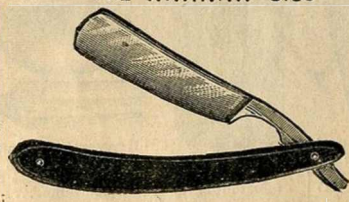

« Vinolia »  
Savon spécial  
pour la barbe,  
qualité extra.  
Le bâton ren-  
fermé dans un  
tube nickelé.  
Prix.... 1.15

Couteau pic-nic,  
3 pièces, démon-  
table.  
Prix ..... 0.85

Couteau de poche,  
manche corne de cerf,  
lame acier garanti.  
Prix ..... 3.25

**MIEUX,  
MEILLEUR  
MARCHÉ**

Rasoir « Gillette » rasant  
automatiquement, sans  
affilage et sans repassage,  
argenté..... 25. »

Lames de rechange,  
le paquet de 10... 3.50

Couteau auto à bélière.  
7 pièces, platine aluminium.  
Prix ..... 3.50

Rasoir lame acier Suédois..... 2.75

Rasoirs Astor  
Manche plat | Manche rond  
7.50 | 10. »

**Balance de ménage, ajustage soigné.**  
 5 kilos..... 9.25  
 10 kilos..... 11.90

**Gril côtelettes sans fumée, avec rôtissoire et porte-plats.**

|       |      |       |
|-------|------|-------|
| Nos 1 | 2    | 3     |
| 7.95  | 9.50 | 11.25 |

**Machine à peler les pommes de terre nouvelles, tambour tôle étamée forte, récipient galvanisé.**

|              |              |
|--------------|--------------|
| Petit modèle | Grand modèle |
| 16.50        | 19. »        |