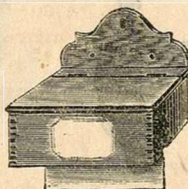

Distributeur automatique non garni, chêne, noyer ou acajou.

Prix..... 2.10
Bloc papier..... 0.25