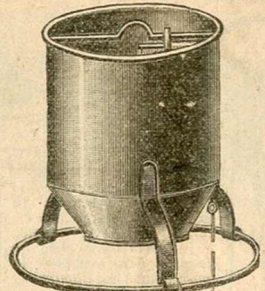

Seau à douches avec cercle pour rideau, peinture marbre.

Nos	1	2	3
Contenance	14 litres	18 litres	24 litres
Prix..	12.75	15.50	18.50

Les mêmes, sans cercle.

Prix..	11.90	14.75	17.75

Appareil hydrothérapique simple, bassin ordinaire, avec réservoir, douche de pluie, pompe à volant..... 90. »
Le même, à réservoir, douche de pluie, douche de reins et douche locale, pompe à volant. 123. »
(Emballage 6. »)