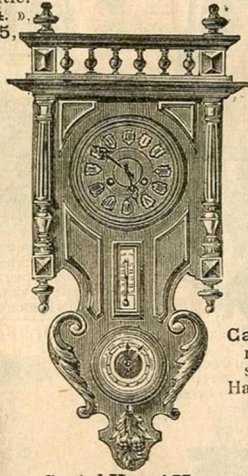

Régulateur bois façon
noyer mat et poli,
mouvement américain,
15 jours, sonnerie,
garanti.

Cartel Henri II, noyer ciré,
avec baromètre
et thermomètre, mou-
vement quinzaine à
sonnerie, garanti 3 ans.
Haut. 0=80, larg. 0=42.

Prix... 33.50