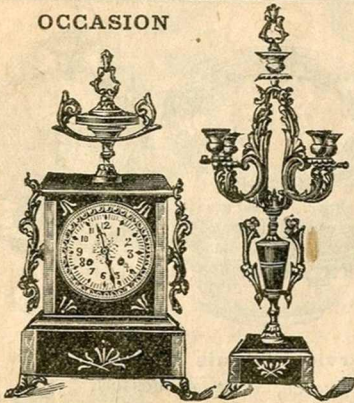

Nos appareils fonctionnent indifféremment sur courant continu ou alternatif.

Tout envoi de 25 fr. et au-dessus est fait **Franc de port** dans toute la France.

OCCASION

Garniture pendule marbre et bronze, mouvement quinzaine sans sonnerie, garanti 3 ans, hauteur de la pendule 0<sup>m</sup>44, hauteur des candélabre 0<sup>m</sup>48.  
 La garniture..... 27.90  
 La, même mouvement quinzaine à sonnerie. 33.90  
 La garniture.....