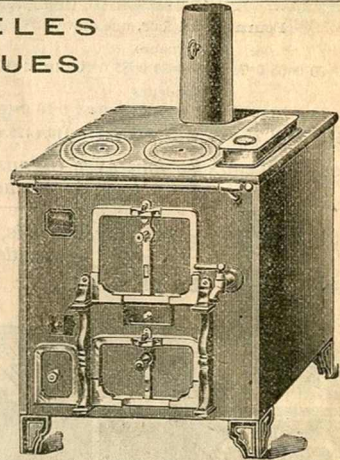

Fourneau « Au Châtelet » en tôle et fonte, à retour
de flamme. Long. 0^m70, prof. 0^m47, haut. 0^m80..... **49.50**