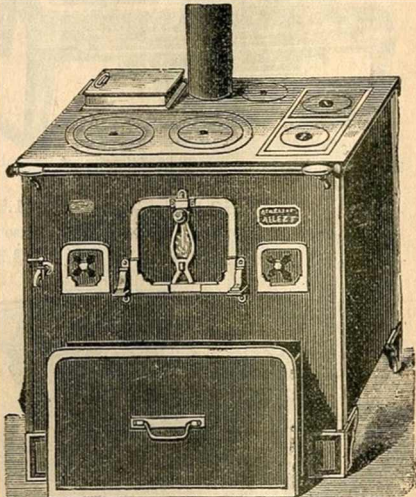

Fourneau parisien, 2 réchauds à charbon de bois, réservoir à eau chaude avec panache et couvercle cuivre.
Longueurs..... 0=75   0=80   0=85
Profondeurs..... 0=44   0=46   0=48
Hauteurs..... 0=80   0=80   0=80
Prix..... **65. »**   **72. »**   **78. »**