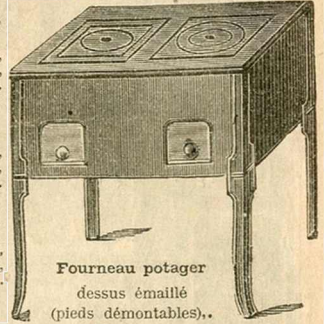

« AU CHATELET » — ÉTABLISSEMENTS ALLEZ FRÈRES — PARIS

Fourneau jumelle
à 2 trous.
Longueur 0^m50,
largeur 0^m30,
hauteur 0^m29.
Dessus fonte noire.
7.25
Dessus fonte
émaillée. **8.** »

Réchaud
à charbon de bois,
à un trou, dessus
fonte noire.
Largeur 0^m25,
hauteur 0^m20.
Prix
4. »

Fourneau jumelle
à 2 trous.
Longueur 0^m56,
largeur 0^m33,
hauteur 0^m68.
Prix.
10. »
A 3 trous.
Longueur 0^m78,
largeur 0^m33,
hauteur 0^m68
Prix.
15. »

Fourneau potager
à 2 trous.
Longueur 0^m56,
largeur 0^m38,
hauteur 0^m75.
Prix.
17. »
A 2 trous.
Longueur 0^m65,
largeur 0^m40,
hauteur 0^m75.
Prix.
20. »
A 3 trous.
Longueur 0^m83,
largeur 0^m43,
hauteur 0^m75.
Prix.
26. »

Cuisinière en fonte à houille et à bois.
Longueurs sans galerie. 0^m69 0^m74 0^m83 0^m92 1^m01
Hauteurs..... 0^m69 0^m70 0^m72 0^m76 0^m73
Prix..... 56. » 63. » 73. » 85. » 102. »

Cuisinière
avec chaudière, foyer
au charbon et bois.
Longueurs. 0^m64 0^m69 0^m74 0^m83 0^m92
Hauteurs.. 0^m70 0^m71 0^m72 0^m73 0^m74
Prix..... 45. » 53. » 60. » 72. » 84. »

Cuisinière à four et à
étuve, chaudière, porte
à rôtir, foyer au charbon
et au bois, avec passe-
cendres.
Long. sans les galeries. 0^m67 0^m71 0^m76 0^m84 0^m91
Hauteurs..... 0^m68 0^m70 0^m73 0^m75 0^m78
Prix..... 77. » 83. » 94. » 107. » 125. »

Cuisinière à four et étuve,
mouleurs polies, avec
chaudière, foyer au char-
bon, avec barre nickelée.
Longueurs..... 0^m71 0^m76 0^m84 0^m91
Hauteurs.... 0^m70 0^m73 0^m74 0^m78
Prix..... 92. » 101. » 110. » 121. »