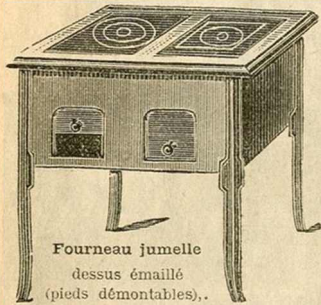

Fourneau jumelle
à 2 trous.
Longueur 0^m56,
largeur 0^m33,
hauteur 0^m68.
Prix.
10. »
A 3 trous.
Longueur 0^m78,
largeur 0^m33,
hauteur 0^m68
Prix.
15. »

Fourneau potager
à 2 trous.
Longueur 0^m56,
largeur 0^m38,
hauteur 0^m75.
Prix.
17. »
A 2 trous.
Longueur 0^m65,
largeur 0^m40,
hauteur 0^m75.
Prix.
20. »
A 3 trous.
Longueur 0^m83,
largeur 0^m43,
hauteur 0^m75.
Prix.
26. »