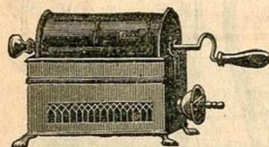

Brûloir à café au gaz.

125	250	500	1 kil.
6. »	7. »	8.50	11. »