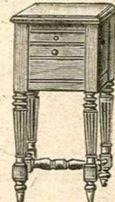

Grand choix de MOBILIERS DE CAMPAGNE

*Fabrication
soignée.*