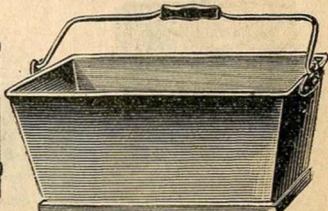

**Panier à salade essoreuse, en fil de fer étamé.**  
 Prix..... 3.90

**Panier à salade fil de fer étamé.**

**Article unique... 0.70**  
**Le même, extra fort, soigné.**

|           |      |
|-----------|------|
| N° 1..... | 0.90 |
| 2.....    | 1.10 |
| 3.....    | 1.25 |
| 4.....    | 1.45 |

**Porte-complet bois verni. Article soigné.**

Prix..... 1. »

**Pelle à poussière, fer battu étamé..... 0.70**

**Porte-manteaux polis, crochet étamé.**

La douzaine..... 2.45

**Mieux, meilleur Marché**

|   |   |  |
|---|---|--|
| <b>Boîtes à ordures, série forte, peinte:</b> | <b>Seau à ordures tôle galvanisée, avec couvercle automatique évitant les odeurs.</b> | <b>Boîte à ordures, tôle galvanisée, à socle, modèle unique, 0m40.</b> |
| 53x32   | 65x42   | 75x45  |
| Contenance. 40l.                              | 80l.  | 120 litres   |
| Prix..... 5.50                                | 8. »  | 10.50  |
| Galvanisées. 6.50                             | 9.50  | 12. »  |
|   | Prix... 5. »  | 5.75 7. »  |
|   |   | Prix..... 1.75   |