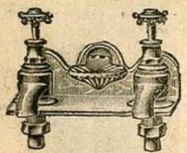

Robinetterie n° 601 bis.
Cuivre poli..... 47. »
— nickelé..... 50. »