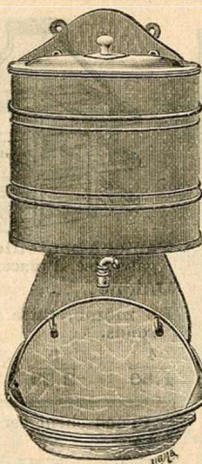

Fontaine à laver les mains, en zinc verni, avec planche.
Prix 6.25

La même, en émail marbré.
Prix 14.90