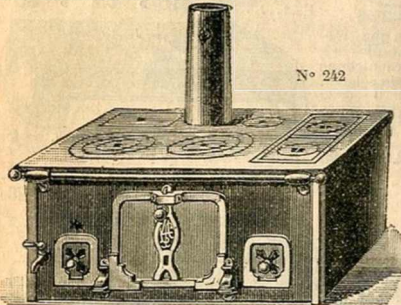

Fourneau parisien à deux réchauds, à charbon de bois, réservoir à eau chaude.
Longueurs..... 0=75   0=80   0=85
Profondeurs..... 0=44   0=46   0=48
Hauteurs..... 0=36   0=36   0=36
Prix..... **46. »**   **51. »**   **56. »**