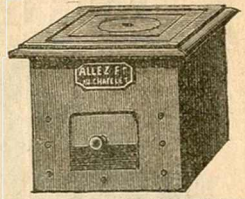

Fourneau jumelle
à 2 trous.
Longueur 0^m56,
largeur 0^m33,
hauteur 0^m68.
Prix.
10. »
A 3 trous.
Longueur 0^m78,
largeur 0^m33,
hauteur 0^m68
Prix.
15. »

Fourneau potager
à 2 trous.
Longueur 0^m56,
largeur 0^m38,
hauteur 0^m75.
Prix.
17. »
A 2 trous.
Longueur 0^m65,
largeur 0^m40,
hauteur 0^m75.
Prix.
20. »
A 3 trous.
Longueur 0^m83,
largeur 0^m43,
hauteur 0^m75.
Prix.
26. »