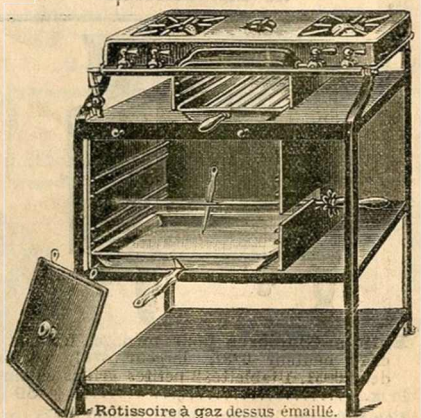

Rôtissoire à gaz dessus émaillé.	40. »
Haut. 0°=82, larg. 0°=58. Avec grillade.....	61.50
Avec grillade et rôtissoire.....	76. »

Tout envoi de **25 fr.** et au-dessus est fait **Franco de Port** dans toute la France.