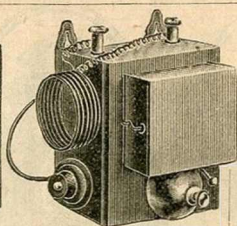

Tout envoi de 25 fr. et au-dessus est fait Franco de Port dans toute la France.

Tableau indicateur cadre acajou, bornes nickelées, guichet carré, 4 cases. 17.75

Sonnerie forme pendante boîte acajou verni, sonnette en métal de cloche.