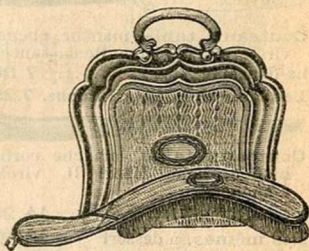

Filtre brésilien  
Aluminium  
N°... 1 2  
Prix. 1.95 2.75  
Cuivre nickelé.  
Prix. 2.75 3.75

Cafetière unitasse, fer-blanc poli.  
Prix..... 0.60  
La même, article soigné, acier nickelé. 1.75

Cafetière Louis XV, métal blanc argenté, 8 tasses.  
Prix..... 22.50  
Théière..... 21.50  
Sucrier intérieur doré. 15.50  
Crémier — — 11.50

Réchaud à gaz d'alcool réglable, monture fonte émaillée..... 1.95

Ramasse-miettes métal nickelé, avec brosse..... 3.45

Corbeille à pain cuivre nickelé mat..... 7.25

Ramasse-miettes cuivre nickelé mat, avec brosse..... 9.75  
Avec gratte-miettes..... 7.75