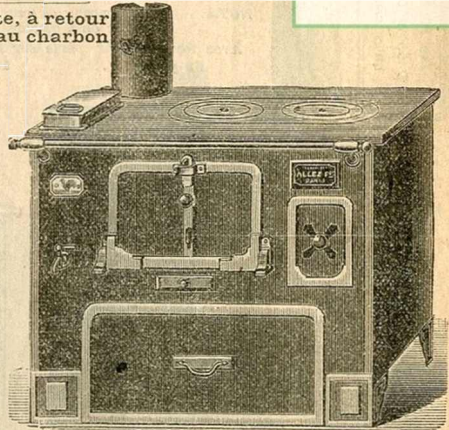

Fourneau à 4 foyers, à étuve.
Longueurs... 0^m65 0^m70 0^m80 0^m90 1^m
Profondeurs... 0^m45 0^m47 0^m50 0^m55 0^m60
Prix..... 60. » 66. » 80. » 92. » 100. »

Fourneau à 4 foyers, à arcade, avec charbonnier.
Longueurs... 0^m65 0^m70 0^m80 0^m90 1^m
Profondeurs... 0^m45 0^m47 0^m50 0^m55 0^m60
Prix..... 65. » 70. » 84. » 97. » 105. »