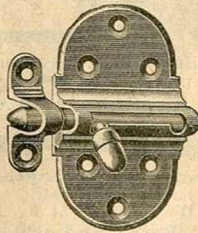

Targettes cuivre pêne rond fer.
40 45 50 55 60 m/m
0.60 0.65 0.75 0.85 0.95