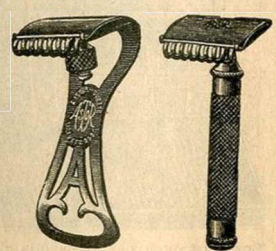

« Vinolia »  
Savon spécial  
pour la barbe,  
qualité extra.  
Le bâton ren-  
fermé dans un  
tube nickelé.  
Prix.... 1.15

Couteau pic-nic,  
3 pièces, démon-  
table.  
Prix ..... 0.85

Couteau de poche,  
manche corne de cerf,  
lame acier garanti.  
Prix ..... 3.25

**MIEUX,  
MEILLEUR  
MARCHÉ**

Rasoir « Gillette » rasant  
automatiquement, sans  
affilage et sans repassage,  
argenté..... 25. »

Lames de rechange,  
le paquet de 10... 3.50

Couteau auto à bélière.  
7 pièces, platine aluminium.  
Prix ..... 3.50

Rasoir lame acier Suédois..... 2.75

Rasoirs Astor  
Manche plat | Manche rond  
7.50 | 10. »

**Balance de ménage, ajustage soigné.**  
 5 kilos..... 9.25  
 10 kilos..... 11.90

**Gril côtelettes sans fumée, avec rôtissoire et porte-plats.**

|       |      |       |
|-------|------|-------|
| Nos 1 | 2    | 3     |
| 7.95  | 9.50 | 11.25 |

**Machine à peler les pommes de terre nouvelles, tambour tôle étamée forte, récipient galvanisé.**

|              |              |
|--------------|--------------|
| Petit modèle | Grand modèle |
| 16.50        | 19. »        |