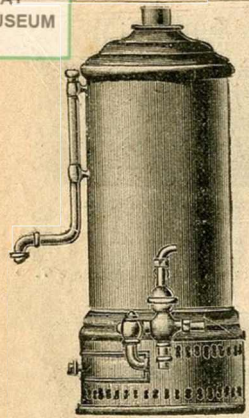

« AU CHATELET » — ÉTABLISSEMENTS ALLEZ FRÈRES — PARIS

Chauffe-bains instantanés au gaz, cuivre poli ou martelé avec valve automatique de sûreté.
Prix..... 155. »

Le même, en tôle galvanisée. 118. »