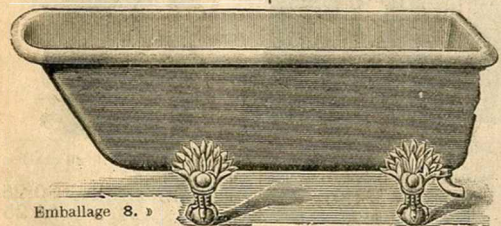

Baignoire fonte émaillée 1er choix (modèle V).
Dimensions : long. 1^m63, largeur à la tête 0^m77, profondeur 0^m52.
Complete avec bonde siphonée..... 125. »