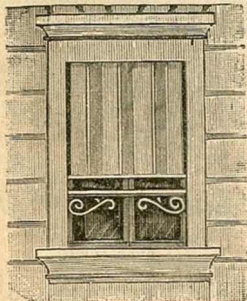

Store court, monture à poulie, pour fenêtres jusqu'à 2 mètres de hauteur et 1^m40 de large, complet, prêt à être posé.

Qualité extra forte.
Le store ..... 14. »