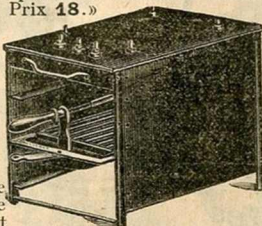

Bouilloire à thé, se
fait en cuivre rouge
étamé intérieurement
ou en cuivre nickelé,
prises de courant à
fiche.

Gril-rôtissoire muni de 3
contacts permettant d'obtenir
3 allures de chauffage, prises
de courant à fiche... 45. »