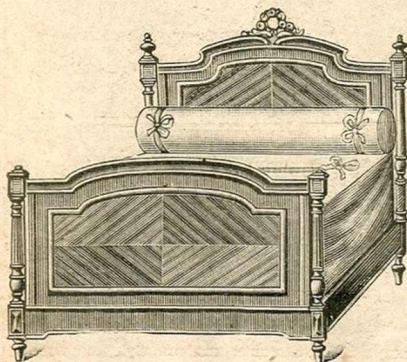

Chambre à coucher Louis XVI, noyer ciré et frisé, composée de : 1 armoire
à glace biseautée, 1 lit de milieu de 1^m45 de largeur extérieure,
1 table de nuit..... Les 3 pièces **580.** »

*Fabrication
soignée.*