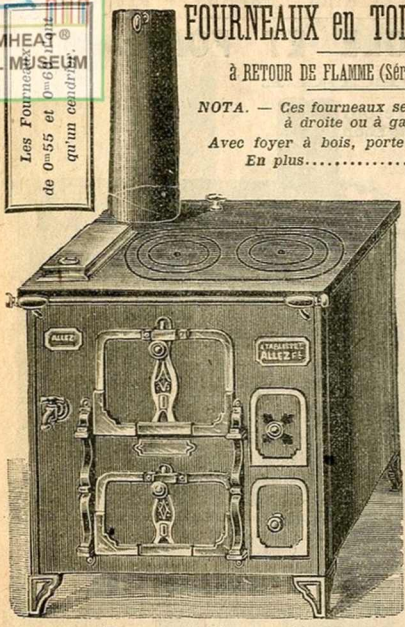

Fourneau à 4 four, une étuve.

Longueurs : 0=55 0=60 0=65 0=70 0=75 0=80 0=85 0=90 1^m 1=10 1=20
Profondeurs : 0=43 0=48 0=50 0=52 0=54 0=56 0=60 0=62 0=66 0=68 0=72
48. » 54. » 65. » 70. » 79. » 85. » 90. » 100. » 110. » 120. » 130. »

Longueurs. 0=55 0=60 0=65 0=70 0=75 0=80 0=85 0=90 1^m
Profond.. 0=43 0=48 0=50 0=52 0=54 0=56 0=60 0=62 0=66
Prix sans charbonnier 45. » 50. » 59. » 65. » 70. » 76. » 81. » 91. » 100. »
avec — 53. » 58. » 68. » 75. » 85. » 90. » 95. » 105. » 115. »

Ces fourneaux se font avec tuyaux à droite ou à gauche.

Avec foyer à bois, porte sur la façade.

En plus . . . . . 12 fr.

MIEUX,
MEILLEUR
MARCHÉ