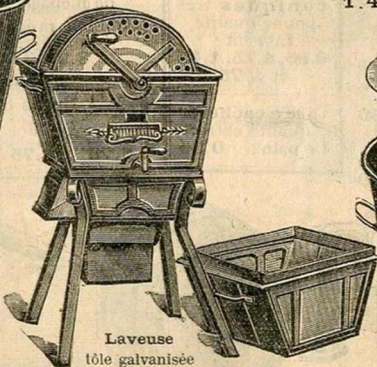

La même, en émail marbré.  
 Prix ..... 14.90

Egouttoir à vaisselle, feuillard étamé, pliant.

|                   |                   |                   |                   |
|-------------------|-------------------|-------------------|-------------------|
| 0 <sup>m</sup> 35 | 0 <sup>m</sup> 40 | 0 <sup>m</sup> 45 | 0 <sup>m</sup> 50 |
| 3.25              | 3.60              | 3.90              | 4.25              |

Distributeur automatique non garni, chêne, noyer ou acajou.

Prix..... 2.10  
 Bloc papier..... 0.25

Planche à laver, garnie zinc.

|       |      |      |
|-------|------|------|
| Nos 1 | 2    | 3    |
| 1.45  | 1.75 | 2. » |

Lessiveuse  
 tôle forte, avec foyer fonte.  
 36 45 72 82 litres  
 14.25 16.50 20. » 24.25

Laveuse  
 tôle galvanisée

extra forte, allant sur tous les fourneaux.  
 Contenance..... 40 60 litres  
 Sans fourneau..... 65. » 85. »  
 Avec fourneau..... 95. » 125. »