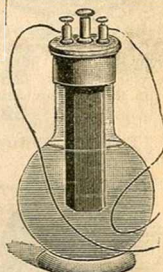

Piles-bouteilles

1/4	1/2
1.70	2.25
1	2 litres
2.90	4.60