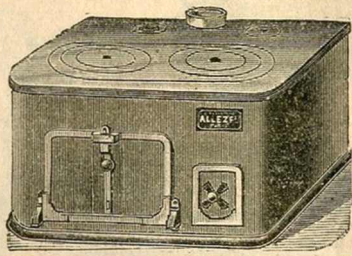

Petite cuisinière à gaz à 3 feux, avec grande rôtissoire à plafond d'amiante.

|                |               |                    |
|----------------|---------------|--------------------|
| En fonte noire | En émail bleu | En émail céramique |
| 59. »          | 68. »         | 70. »              |

# FOURNEAUX en tôle et fonte

Tous nos fourneaux en tôle et fonte sont construits dans nos ateliers avec des matières de qualité supérieure.

Fourneau triangulaire, tôle et fonte, buse mobile.  
 Numéros..... 1                      2                      3  
 Longueurs..... 0=43                      0=47                      0=52  
 Hauteurs..... 0=28                      0=28                      0=28  
 Prix..... **13.50**    **15. »**    **18.25**  
 Pieds pour fourneau triangulaire. La garniture **3. »**