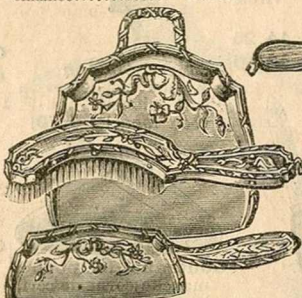

Filtre brésilien  
Aluminium  
N°... 1 2  
Prix. 1.95 2.75  
Cuivre nickelé.  
Prix. 2.75 3.75

Cafetière unitasse, fer-blanc poli.  
Prix..... 0.60  
La même, article soigné, acier nickelé. 1.75

Cafetière Louis XV, métal blanc argenté, 8 tasses.  
Prix..... 22.50  
Théière..... 21.50  
Sucrier intérieur doré. 15.50  
Crémier — — 11.50

Réchaud à gaz d'alcool réglable, monture fonte émaillée..... 1.95

Ramasse-miettes métal nickelé, avec brosse..... 3.45

Corbeille à pain cuivre nickelé mat..... 7.25

Ramasse-miettes cuivre nickelé mat, avec brosse..... 9.75  
Avec gratte-miettes..... 7.75