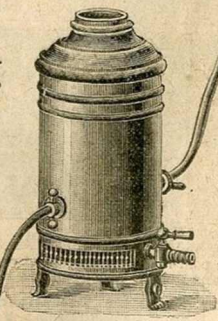

Le même, tout cuivre poli ou martelé.
Prix..... 155. »
Colonne à douches, cuivre poli.
55. »
Emballage 2.50

Hauteur 0^m47
Diamètre 0^m20
Chauffe-bains au gaz, petit modèle, ne nécessitant aucune plomberie.
Cuivre poli. 75. »
Cuivre nickelé. 85. »