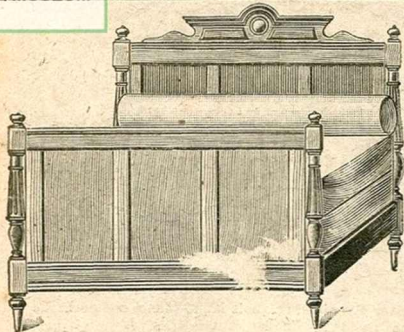

Grand choix de MOBILIERS DE CAMPAGNE

*Fabrication
soignée.*