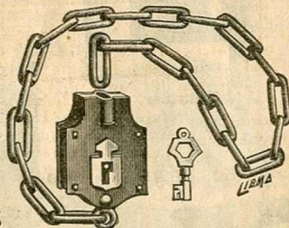

Boîte aux lettres, tôle peinte.
Nos 1 2 3 4
Prix 2. » 2.75 3. » 4. »

Gadenas galvanisé, pour fer-
meture de barrières. 1.95