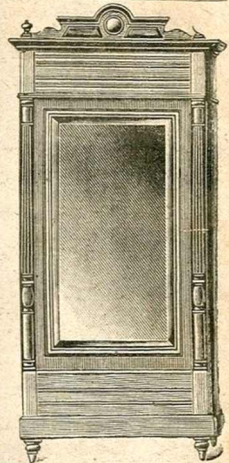

Grand choix de MOBILIERS DE CAMPAGNE

*Fabrication
soignée.*