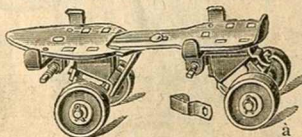

Siccatif p^r parquets,
qualité extra.
" Au Châtelet "
Le kilo..... 1.30

Nouvelle
Peinture
à l'eau, lavable.
Le sac de 1 kilo
poudre fait 2k.500
peinture prépa-
rée..... 1.75

Patins à roulettes.
A billes..... 18. »
Sans billes..... 8. »