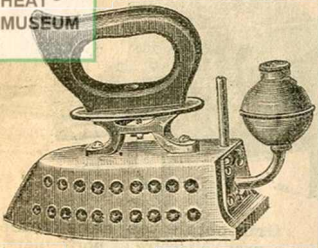

Fer à repasser à alcool, nickelé, article soigné.

Voyage	0^m15	0^m19	0^m22
	6.90	7.90	10.90
Polis...	5.90	6.90	9.90
	11.90	10.90	10.90