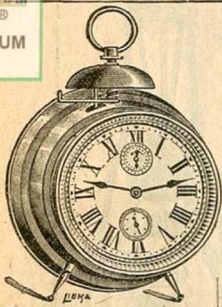

Remontoir
acier, double cuvette,
boîte plate.

Réveils américains
à échappement circulaire, qualité garantie.
2.75, 3.25, 3.75, 4. »
4.25, 4.50, 4.75,
etc., etc.