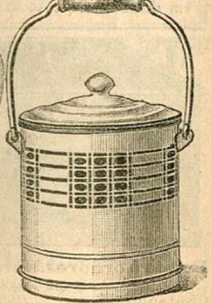

**Planche à repasser, forte, 1<sup>er</sup> choix, 1<sup>m</sup>20.....**

**Fer à tuyauter poli fin.**

0.40, 0.50, 0.60 et 0.70

**Garniture seau et broc, émail gris. Prix exceptionnel... 3.95**

**Garniture seau et broc, émail crème, à filet or, décor égyptien..... 7.50**