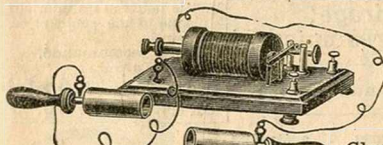

Cloches électriques nickelées à bélière, mouvement intérieur, bobine tout soie.

Appareil médical sur planchette acajou. Nos 0 1 2 3

3.95	5.15	6.90	10.25