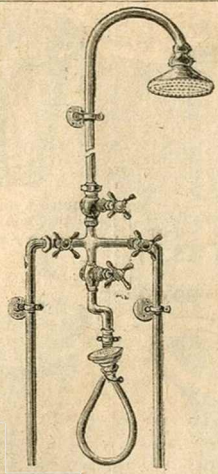

N° 632.

Douche pluie et jet avec alimentation de baignoire, eau chaude et eau froide.
Cuivre nickelé..... 120. »