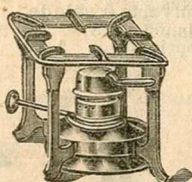

Réchaud à gaz d'alcool réglable, monture fonte émaillée..... 1.95