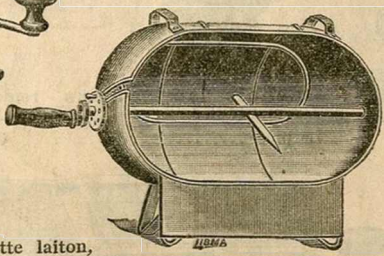

Sorbetière américaine  
seau cèdre.  
Litres. 1 2 3 4  
Prix.. 7.50 8.90 10.75 14.50

Le Sparklet  
gazéifiant tous les liquides  
Prix..... 5.90  
Grand modèle, 1 lit. 1/2. 6.90  
Boîte de 12 charges... 1.75  
Boîte de 6 charges pour grand modèle..... 1.25

Moule à glace cannelé fer-blanc poli.  
1/2 3/4 1 1 1/2 2 lit.  
2.75 3. » 3.25 3.90 5.90

Plaque madeleines, par 12.  
1.50, 1.65, 1.75 et.... 2. »

Moulin à poivre  
noyer verni.  
Prix... 0.75

Moulin à sel  
noyer.  
Prix... 0.90

Siphon vide-bouteilles, pour cidre, champagne, etc... 3.90

Moulin à café, calotte laiton, qualité supérieure.  
Petit 1.75 Moyen 1.95 Grand 2.15

Rôtissoire fer battu étamé.  
0=40 0=45 0=50  
7.75 8.75 10.50