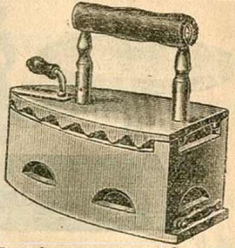

Fer à repasser, chauffage intérieur à la braise.

1	2	3
4.25	4.75	5. »