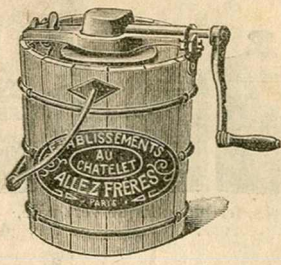

# Générale

Affaires exceptionnelles  
à tous les Comptoirs

**Batterie de Cuisine** aluminium pur, composée de : 5 casseroles fortes, queue étamée, de 0<sup>m</sup>12 à 0<sup>m</sup>20, 2 plats ronds, 1 plat ovale, 1 marmite 7 litres, 1 faitout, 1 écumoire, 1 cuillère à pot.

Les 12 pièces, fabrication forte ..... Sans précédent **39.50**

Tout envoi de **25** fr. et au-dessus est fait **Franco de port** dans toute la France.

Al. Pa.

Baratte de ménage très rapide, fabrication soignée.  
Litres. 1 2 3 4  
Prix. 3.25 4.50 5.75 7.25

Sorbetière américaine  
seau cèdre.  
Litres. 1 2 3 4  
Prix.. 7.50 8.90 10.75 14.50

Le Sparklet  
gazéifiant tous les liquides  
Prix..... 5.90  
Grand modèle, 1 lit. 1/2. 6.90  
Boîte de 12 charges... 1.75  
Boîte de 6 charges pour grand modèle..... 1.25