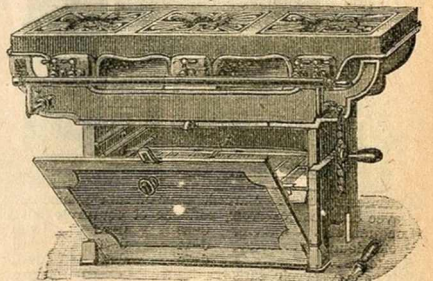

Petite cuisinière à gaz à 3 feux, avec grande rôtissoire à plafond d'amiante.

En fonte noire	En émail bleu	En émail céramique
59. »	68. »	70. »