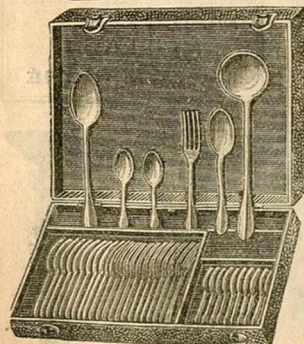

Filtre brésilien  
Aluminium  
N°... 1 2  
Prix. 1.95 2.75  
Cuivre nickelé.  
Prix. 2.75 3.75

Cafetière unitasse, fer-blanc poli.  
Prix..... 0.60  
La même, article soigné, acier nickelé. 1.75

Cafetière Louis XV, métal blanc argenté, 8 tasses.  
Prix..... 22.50  
Théière..... 21.50  
Sucrier intérieur doré. 15.50  
Crémier — — 11.50

Réchaud à gaz d'alcool réglable, monture fonte émaillée..... 1.95

Ramasse-miettes métal nickelé, avec brosse..... 3.45

Corbeille à pain cuivre nickelé mat..... 7.25

Ramasse-miettes cuivre nickelé mat, avec brosse..... 9.75  
Avec gratte-miettes..... 7.75

MIEUX.  
MEILLEUR MARCHÉ

Passe-thé métal argenté.  
0.75

Ramasse-couverts garni moleskine..... 1.90

Ecrin composé de 12 couverts métal argenté de 84 grammes, baguette ou filets, 12 cuillères à café, 1 louche, 1 cuillère à ragoût. 54.75  
La douzaine de couverts seule. 27. »