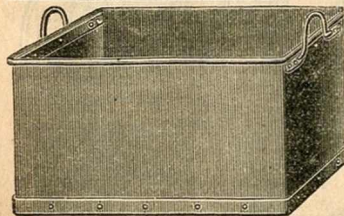

**Panier à salade essoreuse, en fil de fer étamé.**  
 Prix..... 3.90

**Panier à salade fil de fer étamé.**

**Article unique... 0.70**  
**Le même, extra fort, soigné.**

|           |      |
|-----------|------|
| N° 1..... | 0.90 |
| 2.....    | 1.10 |
| 3.....    | 1.25 |
| 4.....    | 1.45 |

**Porte-complet bois verni. Article soigné.**

Prix..... 1. »

**Pelle à poussière, fer battu étamé..... 0.70**

**Porte-manteaux polis, crochet étamé.**

La douzaine..... 2.45

**Mieux, meilleur Marché**

|   |   |  |
|---|---|--|
| <b>Boîtes à ordures, série forte, peinte:</b> | <b>Seau à ordures tôle galvanisée, avec couvercle automatique évitant les odeurs.</b> | <b>Boîte à ordures, tôle galvanisée, à socle, modèle unique, 0m40.</b> |
| 53x32   | 65x42   | 75x45  |
| Contenance. 40l.                              | 80l.  | 120 litres   |
| Prix..... 5.50                                | 8. »  | 10.50  |
| Galvanisées. 6.50                             | 9.50  | 12. »  |
|   | Prix... 5. »  | 5.75 7. »  |
|   |   | Prix..... 1.75   |