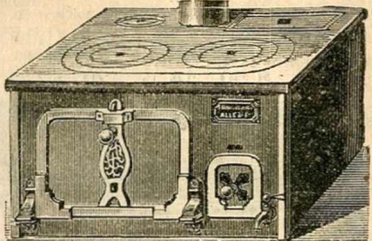

Fourneau parisien en tôle et fonte, avec ou sans réservoir à eau chaude.
Longueurs..... 0=50   0=55   0=60
Profondeurs..... 0=44   0=46   0=48
Hauteurs..... 0=31   0=31   0=31
Prix sans réservoir **24. »**   **28. »**   **32. »**
— avec — **26. »**   **30. »**   **35. »**
Pieds pour fourneau parisien. La garniture... **5. »**