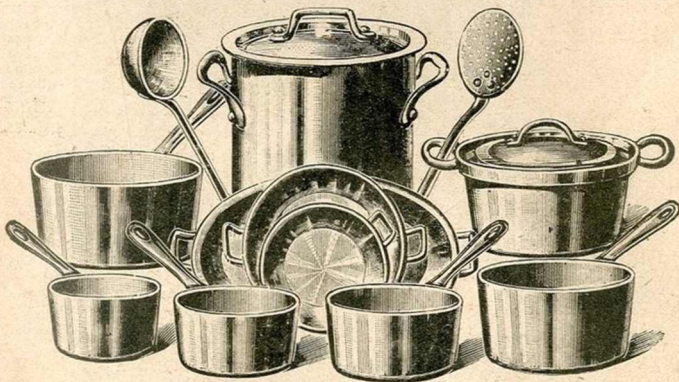

# Générale

Affaires exceptionnelles  
à tous les Comptoirs

**Batterie de Cuisine** aluminium pur, composée de : 5 casseroles fortes, queue étamée, de 0<sup>m</sup>12 à 0<sup>m</sup>20, 2 plats ronds, 1 plat ovale, 1 marmite 7 litres, 1 faitout, 1 écumoire, 1 cuillère à pot.