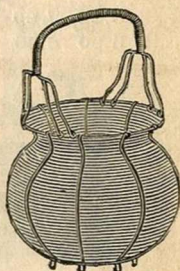

|       |      |       |
|-------|------|-------|
| Nos 1 | 2    | 3     |
| 7.95  | 9.50 | 11.25 |

**Machine à peler les pommes de terre nouvelles, tambour tôle étamée forte, récipient galvanisé.**

|              |              |
|--------------|--------------|
| Petit modèle | Grand modèle |
| 16.50        | 19. »        |

**Panier à salade essoreuse, en fil de fer étamé.**  
 Prix..... 3.90

**Panier à salade fil de fer étamé.**

**Article unique... 0.70**  
**Le même, extra fort, soigné.**

|           |      |
|-----------|------|
| N° 1..... | 0.90 |
| 2.....    | 1.10 |
| 3.....    | 1.25 |
| 4.....    | 1.45 |