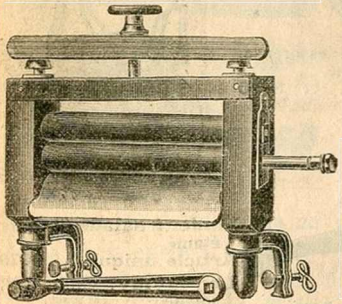

Essoreuse, monture bois, rouleaux caoutchouc, à vis de pression, se plaçant sur un baquet.

Longueur des rouleaux :

0^m25	0^m30	0^m35	0^m40
39.50	45.25	60. »	72. »