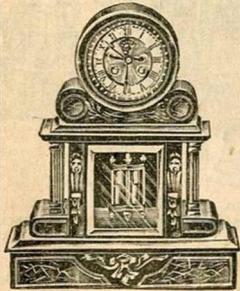

Garniture tambour avec Coupes marbre noir et couleur, mouvement à échappement visible, balancier mercure, garanti 3 ans. 90. »
La garniture.....