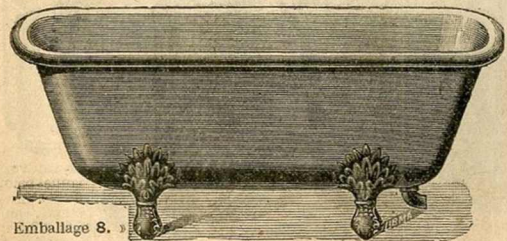

Complet cuivre rouge, poli avec support à consoles. 225. »
Emballage 2. »

Baignoire fonte émaillée 1er choix (modèle G).
Dimensions : longueur 1^m85, largeur 0^m70, profondeur 0^m52.
Complete avec bonde siphonée..... 125. »