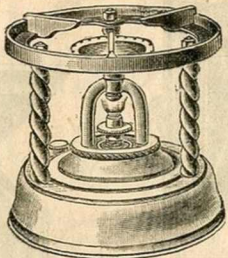

(Demander notice spéciale).

Lessiveuse tôle galvanisée forte.  
 Contenance 42 litres.

Prix..... 5.25

**ULTIMHEAT FOURNEAUX A ALCOOL, PÉTROLE, GAZ, ETC.**

Réchaud à alcool, 4 feu.

|                                       | Petit modèle | Grand modèle |
|---------------------------------------|--------------|--------------|
| En fonte noire.....                   | 5.90         | 7.75         |
| — émaillée.....                       | 7.25         | 9.50         |
| Le même, à 2 feux. En fonte noire.... | 15. »        | »            |
| — — — émaillée.                       | 17.50        | »            |

Réchaud à alcool  
N° 1 2

|                |      |      |
|----------------|------|------|
| En cuivre poli | 5.25 | 8.25 |
| — nickelé      | 5.75 | 8.75 |

Réchaud à alcool, à 1 feu. (Article très fort).