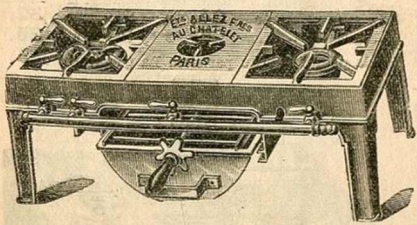

Fourneau à gaz avec grilloir-rôtissoire, 4 robinets, modèle économique et exclusif.

Fonte noire....	17.50	Fonte émaillée... 21.50
Le même brûlant à flamme bleue dans la rôtissoire.		
Fonte noire.....	19.50	Fonte émaillée.. 23.50