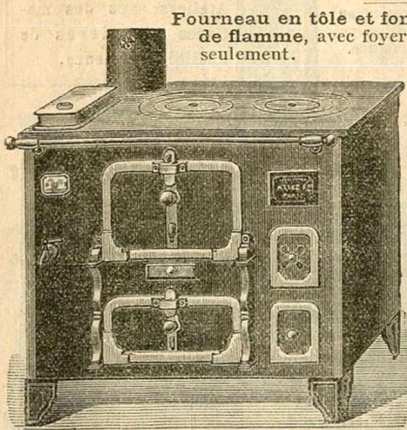

Fourneau à 4 foyers, à étuve.
Longueurs... 0^m65 0^m70 0^m80 0^m90 1^m
Profondeurs... 0^m45 0^m47 0^m50 0^m55 0^m60
Prix..... 60. » 66. » 80. » 92. » 100. »

Fourneau à 4 foyers, à arcade, avec charbonnier.
Longueurs... 0^m65 0^m70 0^m80 0^m90 1^m
Profondeurs... 0^m45 0^m47 0^m50 0^m55 0^m60
Prix..... 65. » 70. » 84. » 97. » 105. »